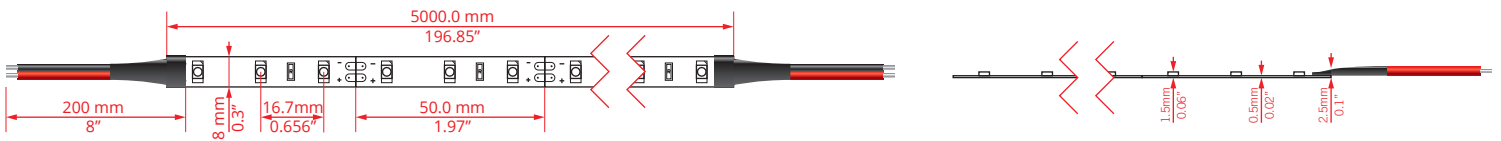

Structure dimensions:

Notes : 1. All dimension units are millimeters. / Toutes les unités de dimensions sont en millimètres.
2. All dimension tolerance is +3/-1mm unless otherwise noted / Toutes les dimensions sont a +3 /-1mm, sauf indication contraire.

Dimensions

Certifications:

- 5000 mm / 16,4 pieds de longueur (5 mètres par rouleau)
- 8 mm de largeur
- 5000 mm / 16.4 feet in length (5 meters per roll)
- 8 mm width

Features / Caractéristiques:

- 60 DEL 3528 SMD par mètre
- 4.8W par mètre
- Voltage 12V DC
- Faisceau 120°
- Durée de vie 50 000 heures
- IP22 / IP68
- 60 LED 3825 SMD per meter
- 4.8W per meter
- Voltage 12V DC
- View angle 120°
- Lifetime 50 000 hours
- IP22 / IP68

Flux lumineux / Luminous Flux, lumens	
Rouleau / Roll (5m)	1350
1 mètre / 1 meter	270
1 pied / 1 foot	82

Comment commander / How to order:

# Item	Couleur/Color	IP	Volts
B3528-12V-60-8mm-4.8W	Warm white (ww) // 2700-2900K	22	12 V DC
	Bright white (bw) // 3400-3500K		
	Neutral white (nw) // 3800-4300K	68	
	Cool white (cw) // 6000-6500K