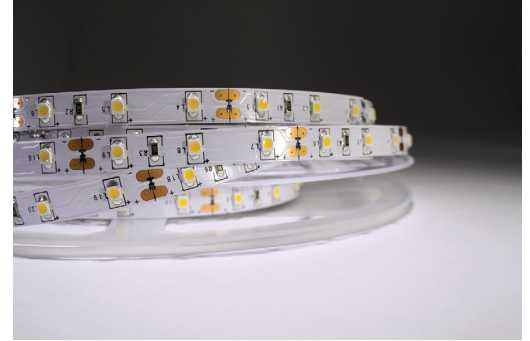

Project / Projet: _____ # PO: _____
 Client: _____ Date: _____
 Notes: _____ Volts: _____

Applications:

- Nouvelle génération DEL 3528
- Vous pouvez couper à chaque 3 DEL / 50 mm (2 po.)
- Excellente flexibilité
- Aussi disponible : 24V DC
- New generation 3528 LED
- You can cut at each 3 LED / 50 mm (2 in)
- Excellent flexibility
- Also available: 24V DC

Dimensions

Certifications:

- 5000 mm / 16,4 pieds de longueur (5 mètres par rouleau)
- 8 mm de largeur
- 5000 mm / 16.4 feet in length (5 meters per roll)
- 8 mm width

Features / Caractéristiques:

- 60 DEL 3528 SMD par mètre
- 4.8W par mètre
- Voltage 12V DC
- Faisceau 120°
- Durée de vie 50 000 heures
- IP22 / IP68
- 60 LED 3825 SMD per meter
- 4.8W per meter
- Voltage 12V DC
- View angle 120°
- Lifetime 50 000 hours
- IP22 / IP68

Flux lumineux / Luminous Flux, lumens	
Rouleau / Roll (5m)	1350
1 mètre / 1 meter	270
1 pied / 1 foot	82

Comment commander / How to order:

# Item	Couleur/Color	IP	Volts
B3528-12V-60-8mm-4.8W	Warm white (ww) // 2700-2900K	22	12 V DC
	Bright white (bw) // 3400-3500K		
	Neutral white (nw) // 3800-4300K	68	
	Cool white (cw) // 6000-6500K		